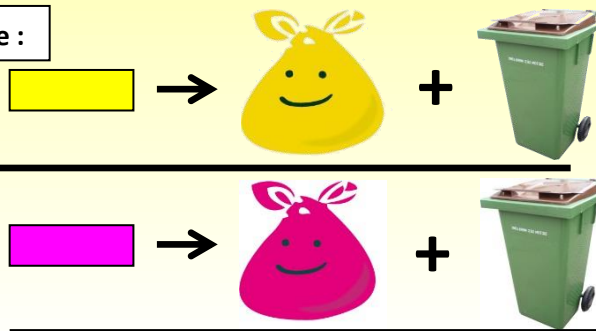

Pensez à sortir
vos déchets la
veille au soir !

CALENDRIER DE COLLECTE

SACS ROSES / SACS JAUNES + BIODÉCHETS
LUNDI Zone 3

de MAI 2021
à DÉCEMBRE 2021

Les sacs roses et les sacs jaunes sont collectés en alternance une semaine sur deux.

Les biodéchets sont collectés chaque semaine dans le second compartiment du camion benne.

Vous présenterez donc une semaine sacs roses + biodéchets, et la semaine suivante sacs jaunes + biodéchets.

Vous trouverez les consignes de tri au verso de ce document.

2021															
MAI		JUN		JUILLET		AOÛT		SEPTEMBRE		OCTOBRE		NOVEMBRE		DÉCEMBRE	
S 1	FÉRIÉ	M 1		J 1		D 1		M 1		V 1		L 1		M 1	
D 2		M 2		V 2		L 2		J 2		S 2		M 2		J 2	
L 3		J 3		S 3		M 3		V 3		D 3		M 3		V 3	
M 4		V 4		D 4		M 4		S 4		L 4		J 4		S 4	
M 5		S 6		L 5		J 5		D 5		M 5		V 5		D 5	
J 6		D 6		M 6		V 6		L 6		M 6		S 6		L 6	
V 7		L 7		M 7		S 7		M 7		J 7		D 7		M 7	
S 8	FÉRIÉ	M 8		J 8		D 8		M 8		V 8		L 8		M 8	
D 9		M 9		V 9		L 9		J 9		S 9		M 9		J 9	
L 10		J 10		S 10		M 10		V 10		D 10		M 10		V 10	
M 11		V 11		D 11		M 11		S 11		L 11		J 11	FÉRIÉ	S 11	
M 12		S 12		L 12		J 12		D 12		M 12		V 12		D 12	
J 13	FÉRIÉ	D 13		M 13		V 13		L 13		M 13		S 13		L 13	
V 14		L 14		M 14	FÉRIÉ	S 14		M 14		J 14		D 14		M 14	
S 15		M 15		J 15		D 15	FÉRIÉ	M 15		V 15		L 15		M 15	
D 16		M 16		V 16		L 16		J 16		S 16		M 16		J 16	
L 17		J 17		S 17		M 17		V 17		D 17		M 17		V 17	
M 18		V 18		D 18		M 18		S 18		L 18		J 18		S 18	
M 19		S 19		L 19		J 19		D 19		M 19		V 19		D 19	
J 20		D 20		M 20		V 20		L 20		M 20		S 20		L 20	
V 21		L 21		M 21		S 21		M 21		J 21		D 21		M 21	
S 22		M 22		J 22		D 22		M 22		V 22		L 22		M 22	
D 23		M 23		V 23		L 23		J 23		S 23		M 23		J 23	
L 24	FÉRIÉ	J 24		S 24		M 24		V 24		D 24		M 24		V 24	
M 25		V 25		D 25		M 25		S 25		L 25		J 25		S 25	FÉRIÉ
M 26		S 26		L 26		J 26		D 26		M 26		V 26		D 26	
J 27		D 27		M 27		V 27		L 27		M 27		S 27		L 27	
V 28		L 28		M 28		S 28		M 28		J 28		D 28		M 28	
S 29		M 29		J 29		D 29		M 29		V 29		L 29		M 29	
D 30		M 30		V 30		L 30		J 30		S 30		M 30		J 30	
L 31				S 31		M 31				D 31				V 31	

Légende :

Gestion des jours fériés :

Les collectes sont maintenues les jours fériés.

CONSIGNES DE TRI
au verso