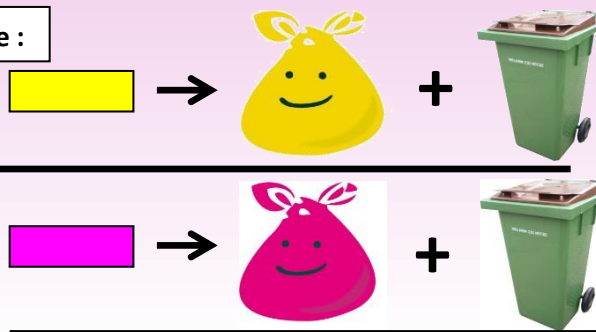

Pensez à sortir
vos déchets la
veille au soir !

CALENDRIER DE COLLECTE

SACS ROSES / SACS JAUNES + BIODÉCHETS

VENDREDI Zone 2

de MAI 2021
à DECEMBRE 2021

Les sacs roses et les sacs jaunes, sont collectés en alternance une semaine sur deux.

Les biodéchets sont collectés chaque semaine dans le second compartiment du camion benne.

Vous présenterez donc une semaine sacs roses + biodéchets, et la semaine suivante sacs jaunes + biodéchets.

Vous trouverez les consignes de tri au verso de ce document.

2021															
MAI		JUIN		JUILLET		AOÛT		SEPTEMBRE		OCTOBRE		NOVEMBRE		DÉCEMBRE	
S 1	FÉRIÉ	M 1		J 1		D 1		M 1		V 1		L 1		M 1	
D 2		M 2		V 2		L 2		J 2		S 2		M 2		J 2	
L 3		J 3		S 3		M 3		V 3		D 3		M 3		V 3	
M 4		V 4		D 4		M 4		S 4		L 4		J 4		S 4	
M 5		S 6		L 5		J 5		D 5		M 5		V 5		D 5	
J 6		D 6		M 6		V 6		L 6		M 6		S 6		L 6	
V 7		L 7		M 7		S 7		M 7		J 7		D 7		M 7	
S 8	FÉRIÉ	M 8		J 8		D 8		M 8		V 8		L 8		M 8	
D 9		M 9		V 9		L 9		J 9		S 9		M 9		J 9	
L 10		J 10		S 10		M 10		V 10		D 10		M 10		V 10	
M 11		V 11		D 11		M 11		S 11		L 11		J 11	FÉRIÉ	S 11	
M 12		S 12		L 12		J 12		D 12		M 12		V 12	FÉRIÉ	D 12	
J 13	FÉRIÉ	D 13		M 13		V 13		L 13		M 13		S 13		L 13	
V 14		L 14		M 14	FÉRIÉ	S 14		M 14		J 14		D 14		M 14	
S 15		M 15		J 15		D 15	FÉRIÉ	M 15		V 15		L 15		M 15	
D 16		M 16		V 16		L 16		J 16		S 16		M 16		J 16	
L 17		J 17		S 17		M 17		V 17		D 17		M 17		V 17	
M 18		V 18		D 18		M 18		S 18		L 18		J 18		S 18	
M 19		S 19		L 19		J 19		D 19		M 19		V 19		D 19	
J 20		D 20		M 20		V 20		L 20		M 20		S 20		L 20	
V 21		L 21		M 21		S 21		M 21		J 21		D 21		M 21	
S 22		M 22		J 22		D 22		M 22		V 22		L 22		M 22	
D 23		M 23		V 23		L 23		J 23		S 23		M 23		J 23	
L 24	FÉRIÉ	J 24		S 24		M 24		V 24		D 24		M 24		V 24	
M 25		V 25		D 25		M 25		S 25		L 25		J 25		S 25	FÉRIÉ
M 26		S 26		L 26		J 26		D 26		M 26		V 26		D 26	
J 27		D 27		M 27		V 27		L 27		M 27		S 27		L 27	
V 28		L 28		M 28		S 28		M 28		J 28		D 28		M 28	
S 29		M 29		J 29		D 29		M 29		V 29		L 29		M 29	
D 30		M 30		V 30		L 30		J 30		D 30		M 30		J 30	
L 31				S 31		M 31				S 31				V 31	

Légende :

Gestion des jours fériés :

Les collectes sont maintenues les jours fériés, sauf celles du 1er Mai, 25 décembre et 1er janvier qui seront décalées.

CONSIGNES DE TRI
au verso