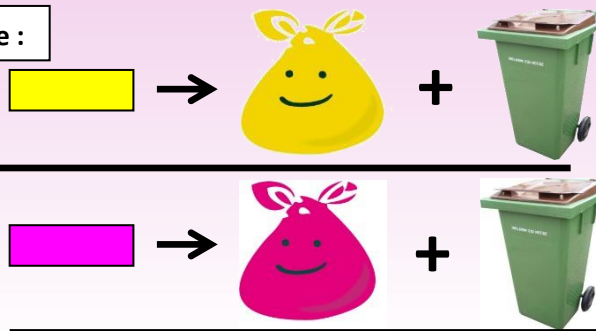

Pensez à sortir
vos déchets la
veille au soir !

CALENDRIER DE COLLECTE

SACS ROSES / SACS JAUNES + BIODÉCHETS

VENDREDI Zone 1

de MAI 2021
à DECEMBRE 2021

Les sacs roses et les sacs jaunes sont collectés en alternance une semaine sur deux.

Les biodéchets sont collectés chaque semaine dans le second compartiment du camion benne.

Vous présenterez donc une semaine sacs roses + biodéchets, et la semaine suivante sacs jaunes + biodéchets.

Vous trouverez les consignes de tri au verso de ce document.

2021															
MAI		JUN		JUILLET		AOÛT		SEPTEMBRE		OCTOBRE		NOVEMBRE		DÉCEMBRE	
S 1	FÉRIÉ	M 1		J 1		D 1		M 1		V 1		L 1		M 1	
D 2		M 2		V 2		L 2		J 2		S 2		M 2		J 2	
L 3		J 3		S 3		M 3		V 3		D 3		M 3		V 3	
M 4		V 4		D 4		M 4		S 4		L 4		J 4		S 4	
M 5		S 6		L 5		J 5		D 5		M 5		V 5		D 5	
J 6		D 6		M 6		V 6		L 6		M 6		S 6		L 6	
V 7		L 7		M 7		S 7		M 7		J 7		D 7		M 7	
S 8	FÉRIÉ	M 8		J 8		D 8		M 8		V 8		L 8		M 8	
D 9		M 9		V 9		L 9		J 9		S 9		M 9		J 9	
L 10		J 10		S 10		M 10		V 10		D 10		M 10		V 10	
M 11		V 11		D 11		M 11		S 11		L 11		J 11	FÉRIÉ	S 11	
M 12		S 12		L 12		J 12		D 12		M 12		V 12		D 12	
J 13	FÉRIÉ	D 13		M 13		V 13		L 13		M 13		S 13		L 13	
V 14		L 14		M 14	FÉRIÉ	S 14		M 14		J 14		D 14		M 14	
S 15		M 15		J 15		D 15	FÉRIÉ	M 15		V 15		L 15		M 15	
D 16		M 16		V 16		L 16		J 16		S 16		M 16		J 16	
L 17		J 17		S 17		M 17		V 17		D 17		M 17		V 17	
M 18		V 18		D 18		M 18		S 18		L 18		J 18		S 18	
M 19		S 19		L 19		J 19		D 19		M 19		V 19		D 19	
J 20		D 20		M 20		V 20		L 20		M 20		S 20		L 20	
V 21		L 21		M 21		S 21		M 21		J 21		D 21		M 21	
S 22		M 22		J 22		D 22		M 22		V 22		L 22		M 22	
D 23		M 23		V 23		L 23		J 23		S 23		M 23		J 23	
L 24	FÉRIÉ	J 24		S 24		M 24		V 24		D 24		M 24		V 24	
M 25		V 25		D 25		M 25		S 25		L 25		J 25		S 25	FÉRIÉ
M 26		S 26		L 26		J 26		D 26		M 26		V 26		D 26	
J 27		D 27		M 27		V 27		L 27		M 27		S 27		L 27	
V 28		L 28		M 28		S 28		M 28		J 28		D 28		M 28	
S 29		M 29		J 29		D 29		M 29		V 29		L 29		M 29	
D 30		M 30		V 30		L 30		J 30		S 30		M 30		J 30	
L 31				S 31		M 31				D 31				V 31	

Légende :

Gestion des jours fériés :

Les collectes sont maintenues les jours fériés, sauf celles du 1er Mai, 25 décembre et du 1er janvier qui seront décalées.

CONSIGNES DE TRI
au verso