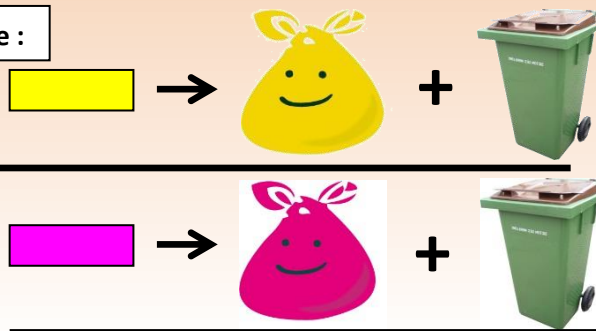

Pensez à sortir
vos déchets la
veille au soir !

CALENDRIER DE COLLECTE

SACS ROSES / SACS JAUNES + BIODÉCHETS
MERCREDI Zone 2

de MAI 2021
à DÉCEMBRE 2021

Les sacs roses et les sacs jaunes sont collectés en alternance une semaine sur deux.

Les biodéchets sont collectés chaque semaine dans le second compartiment du camion benne.

Vous présenterez donc une semaine sacs roses + biodéchets, et la semaine suivante sacs jaunes + biodéchets.

Vous trouverez les consignes de tri au verso de ce document.

2021															
MAI		JUIN		JUILLET		AOÛT		SEPTEMBRE		OCTOBRE		NOVEMBRE		DÉCEMBRE	
S 1	FÉRIÉ	M 1		J 1		D 1		M 1		V 1		L 1		M 1	
D 2		M 2		V 2		L 2		J 2		S 2		M 2		J 2	
L 3		J 3		S 3		M 3		V 3		D 3		M 3		V 3	
M 4		V 4		D 4		M 4		S 4		L 4		J 4		S 4	
M 5		S 6		L 5		J 5		D 5		M 5		V 5		D 5	
J 6		D 6		M 6		V 6		L 6		M 6		S 6		L 6	
V 7		L 7		M 7		S 7		M 7		J 7		D 7		M 7	
S 8	FÉRIÉ	M 8		J 8		D 8		M 8		V 8		L 8		M 8	
D 9		M 9		V 9		L 9		J 9		S 9		M 9		J 9	
L 10		J 10		S 10		M 10		V 10		D 10		M 10		V 10	
M 11		V 11		D 11		M 11		S 11		L 11		J 11	FÉRIÉ	S 11	
M 12		S 12		L 12		J 12		D 12		M 12		V 12		D 12	
J 13	FÉRIÉ	D 13		M 13		V 13		L 13		M 13		S 13		L 13	
V 14		L 14		M 14	FÉRIÉ	S 14		M 14		J 14		D 14		M 14	
S 15		M 15		J 15		D 15	FÉRIÉ	M 15		V 15		L 15		M 15	
D 16		M 16		V 16		L 16		J 16		S 16		M 16		J 16	
L 17		J 17		S 17		M 17		V 17		D 17		M 17		V 17	
M 18		V 18		D 18		M 18		S 18		L 18		J 18		S 18	
M 19		S 19		L 19		J 19		D 19		M 19		V 19		D 19	
J 20		D 20		M 20		V 20		L 20		M 20		S 20		L 20	
V 21		L 21		M 21		S 21		M 21		J 21		D 21		M 21	
S 22		M 22		J 22		D 22		M 22		V 22		L 22		M 22	
D 23		M 23		V 23		L 23		J 23		S 23		M 23		J 23	
L 24	FÉRIÉ	J 24		S 24		M 24		V 24		D 24		M 24		V 24	
M 25		V 25		D 25		M 25		S 25		L 25		J 25		S 25	FÉRIÉ
M 26		S 26		L 26		J 26		D 26		M 26		V 26		D 26	
J 27		D 27		M 27		V 27		L 27		M 27		S 27		L 27	
V 28		L 28		M 28		S 28		M 28		J 28		D 28		M 28	
S 29		M 29		J 29		D 29		M 29		V 29		L 29		M 29	
D 30		M 30		V 30		L 30		J 30		S 30		M 30		J 30	
L 31				S 31		M 31				D 31				V 31	

Légende :

Gestion des jours fériés :

Les collectes sont maintenues les jours fériés.

CONSIGNES DE TRI
au verso