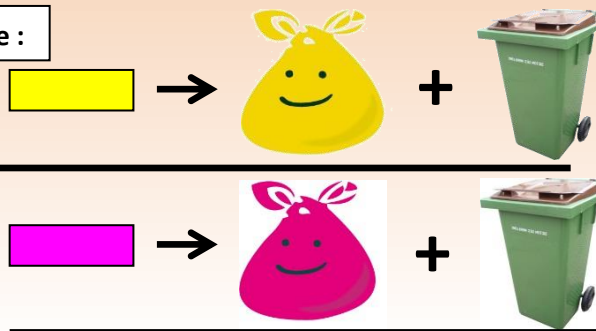

Pensez à sortir
vos déchets la
veille au soir !

CALENDRIER DE COLLECTE

SACS ROSES / SACS JAUNES + BIODÉCHETS

MERCREDI Zone 1

de MAI 2021 à
DECEMBRE 2021

Les sacs roses et les sacs jaunes sont collectés en alternance une semaine sur deux.

Les biodéchets sont collectés chaque semaine dans le second compartiment du camion benne.

Vous présenterez donc une semaine sacs roses + biodéchets, et la semaine suivante sacs jaunes + biodéchets.

Vous trouverez les consignes de tri au verso de ce document.

2021															
MAI		JUIN		JUILLET		AOÛT		SEPTEMBRE		OCTOBRE		NOVEMBRE		DÉCEMBRE	
S 1	FÉRIÉ	M 1		J 1		D 1		M 1		V 1		L 1		M 1	
D 2		M 2		V 2		L 2		J 2		S 2		M 2		J 2	
L 3		J 3		S 3		M 3		V 3		D 3		M 3		V 3	
M 4		V 4		D 4		M 4		S 4		L 4		J 4		S 4	
M 5		S 6		L 5		J 5		D 5		M 5		V 5		D 5	
J 6		D 6		M 6		V 6		L 6		M 6		S 6		L 6	
V 7		L 7		M 7		J 7		M 7		J 7		M 7		M 7	
S 8	FÉRIÉ	M 8		J 8		D 8		M 8		V 8		L 8		M 8	
D 9		M 9		V 9		L 9		J 9		S 9		M 9		J 9	
L 10		J 10		S 10		M 10		V 10		D 10		M 10		V 10	
M 11		V 11		D 11		M 11		S 11		L 11		J 11	FÉRIÉ	S 11	
M 12		S 12		L 12		J 12		D 12		M 12		V 12		D 12	
J 13	FÉRIÉ	D 13		M 13		V 13		L 13		M 13		S 13		L 13	
V 14		L 14		M 14	FÉRIÉ	S 14		M 14		J 14		D 14		M 14	
S 15		M 15		J 15		D 15	FÉRIÉ	M 15		V 15		L 15		M 15	
D 16		M 16		V 16		L 16		J 16		S 16		M 16		J 16	
L 17		J 17		S 17		M 17		V 17		D 17		M 17		V 17	
M 18		V 18		D 18		M 18		S 18		L 18		J 18		S 18	
M 19		S 19		L 19		J 19		D 19		M 19		V 19		D 19	
J 20		D 20		M 20		V 20		L 20		M 20		S 20		L 20	
V 21		L 21		M 21		S 21		M 21		J 21		D 21		M 21	
S 22		M 22		J 22		D 22		M 22		V 22		L 22		M 22	
D 23		M 23		V 23		L 23		J 23		S 23		M 23		J 23	
L 24	FÉRIÉ	J 24		S 24		M 24		V 24		D 24		M 24		V 24	
M 25		V 25		D 25		M 25		S 25		L 25		J 25		S 25	FÉRIÉ
M 26		S 26		L 26		J 26		D 26		M 26		V 26		D 26	
J 27		D 27		M 27		V 27		L 27		M 27		S 27		L 27	
V 28		L 28		M 28		S 28		M 28		J 28		D 28		M 28	
S 29		M 29		J 29		D 29		M 29		V 29		L 29		M 29	
D 30		M 30		V 30		L 30		J 30		S 30		M 30		J 30	
L 31				S 31		M 31				D 31				V 31	

Légende :

Gestion des jours fériés :

Les collectes sont maintenues les jours fériés.

CONSIGNES DE TRI
au verso