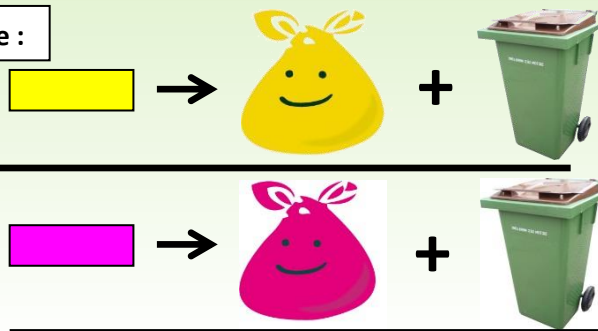

Pensez à sortir
vos déchets la
veille au soir !

CALENDRIER DE COLLECTE

SACS ROSES / SACS JAUNES + BIODÉCHETS

MARDI Zone 2

de MAI 2021
à DECEMBRE 2021

Les sacs roses et les sacs jaunes sont collectés en alternance une semaine sur deux.

Les biodéchets sont collectés chaque semaine dans le second compartiment du camion benne.

Vous présenterez donc une semaine sacs roses + biodéchets, et la semaine suivante sacs jaunes + biodéchets.

Vous trouverez les consignes de tri au verso de ce document.

2021															
MAI		JUN		JUILLET		AOÛT		SEPTEMBRE		OCTOBRE		NOVEMBRE		DÉCEMBRE	
S 1	FÉRIÉ	M 1		J 1		D 1		M 1		V 1		L 1		M 1	
D 2		M 2		V 2		L 2		J 2		S 2		M 2		J 2	
L 3		J 3		S 3		M 3		V 3		D 3		M 3		V 3	
M 4		V 4		D 4		M 4		S 4		L 4		J 4		S 4	
M 5		S 6		L 5		J 5		D 5		M 5		V 5		D 5	
J 6		D 6		M 6		V 6		L 6		M 6		S 6		L 6	
V 7		L 7		M 7		S 7		M 7		J 7		D 7		M 7	
S 8	FÉRIÉ	M 8		J 8		D 8		M 8		V 8		L 8		M 8	
D 9		M 9		V 9		L 9		J 9		S 9		M 9		J 9	
L 10		J 10		S 10		M 10		V 10		D 10		M 10		V 10	
M 11		V 11		D 11		M 11		S 11		L 11		J 11	FÉRIÉ	S 11	
M 12		S 12		L 12		J 12		D 12		M 12		V 12		D 12	
J 13	FÉRIÉ	D 13		M 13		V 13		L 13		M 13		S 13		L 13	
V 14		L 14		M 14	FÉRIÉ	S 14		M 14		J 14		D 14		M 14	
S 15		M 15		J 15		D 15	FÉRIÉ	M 15		V 15		L 15		M 15	
D 16		M 16		V 16		L 16		J 16		S 16		M 16		J 16	
L 17		J 17		S 17		M 17		V 17		D 17		M 17		V 17	
M 18		V 18		D 18		M 18		S 18		L 18		J 18		S 18	
M 19		S 19		L 19		J 19		D 19		M 19		V 19		D 19	
J 20		D 20		M 20		V 20		L 20		M 20		S 20		L 20	
V 21		L 21		M 21		S 21		M 21		J 21		D 21		M 21	
S 22		M 22		J 22		D 22		M 22		V 22		L 22		M 22	
D 23		M 23		V 23		L 23		J 23		S 23		M 23		J 23	
L 24	FÉRIÉ	J 24		S 24		M 24		V 24		D 24		M 24		V 24	
M 25		V 25		D 25		M 25		S 25		L 25		J 25		S 25	FÉRIÉ
M 26		S 26		L 26		J 26		D 26		M 26		V 26		D 26	
J 27		D 27		M 27		V 27		L 27		M 27		S 27		L 27	
V 28		L 28		M 28		S 28		M 28		J 28		D 28		M 28	
S 29		M 29		J 29		D 29		M 29		V 29		L 29		M 29	
D 30		M 30		V 30		L 30		J 30		S 30		M 30		J 30	
L 31				S 31		M 31				D 31				V 31	

Légende :

Gestion des jours fériés :

Les collectes sont maintenues les jours fériés.

CONSIGNES DE TRI
au verso