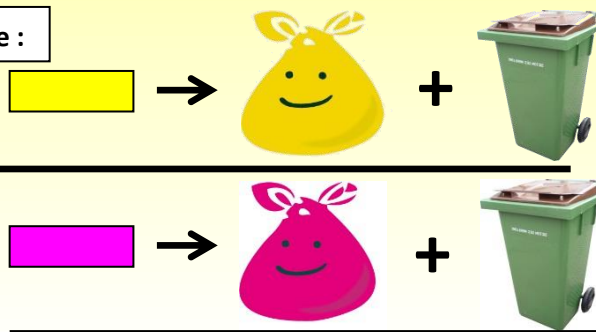

Pensez à sortir
vos déchets la
veille au soir !

CALENDRIER DE COLLECTE

SACS ROSES / SACS JAUNES + BIODÉCHETS

LUNDI Zone 2

de MAI 2021
à DÉCEMBRE 2021

Les sacs roses et les sacs jaunes sont collectés en alternance une semaine sur deux.

Les biodéchets sont collectés chaque semaine dans le second compartiment du camion benne.

Vous présenterez donc une semaine sacs roses + biodéchets, et la semaine suivante sacs jaunes + biodéchets.

Vous trouverez les consignes de tri au verso de ce document.

2021															
MAI		JUN		JUILLET		AOÛT		SEPTEMBRE		OCTOBRE		NOVEMBRE		DÉCEMBRE	
S 1	FÉRIÉ	M 1		J 1		D 1		M 1		V 1		L 1		M 1	
D 2		M 2		V 2		L 2		J 2		S 2		M 2		J 2	
L 3		J 3		S 3		M 3		V 3		D 3		M 3		V 3	
M 4		V 4		D 4		M 4		S 4		L 4		J 4		S 4	
M 5		S 6		L 5		J 5		D 5		M 5		V 5		D 5	
J 6		D 6		M 6		V 6		L 6		M 6		S 6		L 6	
V 7		L 7		M 7		S 7		M 7		J 7		D 7		M 7	
S 8	FÉRIÉ	M 8		J 8		D 8		M 8		V 8		L 8		M 8	
D 9		M 9		V 9		L 9		J 9		S 9		M 9		J 9	
L 10		J 10		S 10		M 10		V 10		D 10		M 10		V 10	
M 11		V 11		D 11		M 11		S 11		L 11		J 11	FÉRIÉ	S 11	
M 12		S 12		L 12		J 12		D 12		M 12		V 12		D 12	
J 13	FÉRIÉ	D 13		M 13		V 13		L 13		M 13		S 13		L 13	
V 14		L 14		M 14	FÉRIÉ	S 14		M 14		J 14		D 14		M 14	
S 15		M 15		J 15		D 15	FÉRIÉ	M 15		V 15		L 15		M 15	
D 16		M 16		V 16		L 16		J 16		S 16		M 16		J 16	
L 17		J 17		S 17		M 17		V 17		D 17		M 17		V 17	
M 18		V 18		D 18		M 18		S 18		L 18		J 18		S 18	
M 19		S 19		L 19		J 19		D 19		M 19		V 19		D 19	
J 20		D 20		M 20		V 20		L 20		M 20		S 20		L 20	
V 21		L 21		M 21		S 21		M 21		J 21		D 21		M 21	
S 22		M 22		J 22		D 22		M 22		V 22		L 22		M 22	
D 23		M 23		V 23		L 23		J 23		S 23		M 23		J 23	
L 24	FÉRIÉ	J 24		S 24		M 24		V 24		D 24		M 24		V 24	
M 25		V 25		D 25		M 25		S 25		L 25		J 25		S 25	FÉRIÉ
M 26		S 26		L 26		J 26		D 26		M 26		V 26		D 26	
J 27		D 27		M 27		V 27		L 27		M 27		S 27		L 27	
V 28		L 28		M 28		S 28		M 28		J 28		D 28		M 28	
S 29		M 29		J 29		D 29		M 29		V 29		L 29		M 29	
D 30		M 30		V 30		L 30		J 30		S 30		M 30		J 30	
L 31				S 31		M 31				D 31				V 31	

Légende :

Gestion des jours fériés :

Les collectes sont maintenues les jours fériés.

CONSIGNES DE TRI
au verso