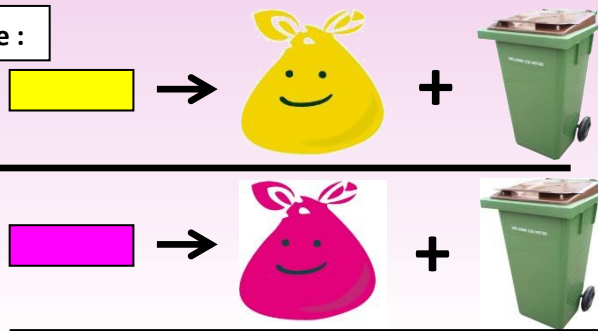

Vous trouverez les consignes de tri au verso de ce document.

2020														2021									
MAI		JUN		JUILLET		AOÛT		SEPTEMBRE		OCTOBRE		NOVEMBRE		DÉCEMBRE		JANVIER		FÉVRIER		MARS		AVRIL	
V 1	FÉRIÉ	L 1	FÉRIÉ	M 1		S 1		M 1		J 1		D 1	FÉRIÉ	M 1		V 1	FÉRIÉ	L 1		L 1		J 1	
S 2		M 2		J 2		D 2		M 2		V 2		L 2		M 2		S 2		M 2		M 2		V 2	
D 3		M 3		V 3		L 3		J 3		S 3		M 3		J 3		D 3		M 3		M 3		S 3	
L 4		J 4		S 4		M 4		V 4		D 4		M 4		V 4		L 4		J 4		J 4		D 4	
M 5		V 5		D 5		M 5		S 5		L 5		J 5		S 5		M 5		V 5		V 5		L 5	FÉRIÉ
M 6		S 6		L 6		J 6		D 6		M 6		V 6		D 6		M 6		S 6		S 6		M 6	
J 7		D 7		M 7		V 7		L 7		M 7		S 7		L 7		J 7		D 7		D 7		M 7	
V 8	FÉRIÉ	L 8		M 8		S 8		M 8		J 8		D 8		M 8		V 8		L 8		L 8		J 8	
S 9		M 9		J 9		D 9		M 9		V 9		L 9		M 9		S 9		M 9		M 9		V 9	
D 10		M 10		V 10		L 10		J 10		S 10		M 10		FÉRIÉ		J 10		D 10		M 10		M 10	
L 11		J 11		S 11		M 11		V 11		D 11		M 11		FÉRIÉ		V 11		L 11		J 11		J 11	
M 12		V 12		D 12		M 12		S 12		L 12		J 12		S 12		M 12		V 12		V 12		L 12	
M 13		S 13		L 13		J 13		D 13		M 13		V 13		D 13		M 13		S 13		S 13		M 13	
J 14		D 14		M 14	FÉRIÉ	V 14		L 14		M 14		S 14		L 14		J 14		D 14		D 14		M 14	
V 15		L 15		M 15		S 15	FÉRIÉ	M 15		J 15		D 15		M 15		V 15		L 15		L 15		J 15	
S 16		M 16		J 16		D 16		M 16		V 16		L 16		M 16		S 16		M 16		M 16		V 16	
D 17		M 17		V 17		L 17		J 17		S 17		M 17		J 17		D 17		M 17		M 17		S 17	
L 18		J 18		S 18		M 18		V 18		D 18		M 18		V 18		L 18		J 18		J 18		D 18	
M 19		V 19		D 19		M 19		S 19		L 19		J 19		S 19		M 19		V 19		V 19		L 19	
M 20		S 20		L 20		J 20		D 20		M 20		V 20		D 20		M 20		S 20		S 20		M 20	
J 21	FÉRIÉ	M 21		M 21		V 21		L 21		M 21		S 21		FÉRIÉ		D 21		L 21		D 21		M 21	
V 22		L 22		M 22		S 22		M 22		J 22		D 22		M 22		V 22		L 22		L 22		J 22	
S 23		M 23		J 23		D 23		M 23		V 23		L 23		M 23		S 23		M 23		M 23		V 23	
D 24		M 24		V 24		L 24		J 24		S 24		M 24		J 24		D 24		M 24		M 24		S 24	
L 25		J 25		S 25		M 25		V 25		D 25		M 25		V 25		FÉRIÉ		L 25		J 25		J 25	
M 26		V 26		D 26		M 26		S 26		L 26		J 26		S 26		FÉRIÉ		M 26		V 26		V 26	
M 27		S 27		L 27		J 27		D 27		M 27		V 27		D 27		M 27		S 27		S 27		M 27	
J 28		D 28		M 28		V 28		L 28		M 28		S 28		L 28		J 28		D 28		D 28		M 28	
V 29		L 29		M 29		S 29		M 29		J 29		D 29		M 29		V 29						L 29	
S 30		M 30		J 30		D 30		M 30		V 30		L 30		M 30		S 30						M 30	
D 31				V 31		L 31				S 31				J 31		D 31						M 31	

Légende :

Gestion des jours fériés :

Les collectes sont maintenues les jours fériés, sauf celles du 1er Mai, 25 décembre et 1er janvier qui seront décalées.

CONSIGNES DE TRI
au verso