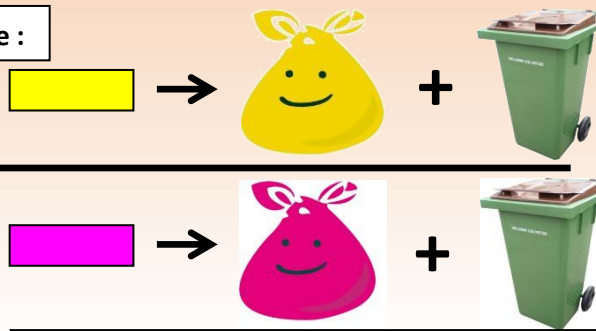

2020														2021										
MAI		JUIN		JUILLET		AOÛT		SEPTEMBRE		OCTOBRE		NOVEMBRE		DÉCEMBRE		JANVIER		FÉVRIER		MARS		AVRIL		
V 1	FÉRIÉ	L 1	FÉRIÉ	M 1		S 1		M 1		J 1		D 1	FÉRIÉ	M 1		V 1	FÉRIÉ	L 1		L 1		J 1		
S 2		M 2		J 2		D 2		M 2		V 2		L 2		M 2		S 2		M 2		M 2		M 2		V 2
D 3		M 3		V 3		L 3		J 3		S 3		M 3		J 3		D 3		M 3		M 3		M 3		S 3
L 4		J 4		S 4		M 4		V 4		D 4		M 4		V 4		L 4		J 4		J 4		J 4		D 4
M 5		V 5		D 5		M 5		S 5		L 5		J 5		S 5		M 5		V 5		V 5		V 5		L 5
M 6		S 6		L 6		J 6		D 6		M 6		V 6		D 6		M 6		S 6		S 6		S 6		M 6
J 7		D 7		M 7		V 7		L 7		M 7		S 7		L 7		J 7		D 7		D 7		D 7		M 7
V 8	FÉRIÉ	L 8		M 8		S 8		M 8		J 8		D 8		M 8		V 8		L 8		L 8		L 8		J 8
S 9		M 9		J 9		D 9		M 9		V 9		L 9		M 9		S 9		M 9		M 9		M 9		V 9
D 10		M 10		V 10		L 10		J 10		S 10		M 10		J 10		D 10		M 10		M 10		M 10		S 10
L 11		J 11		S 11		M 11		V 11		D 11		M 11	FÉRIÉ	V 11		L 11		J 11		J 11		J 11		D 11
M 12		V 12		D 12		M 12		S 12		L 12		J 12		S 12		M 12		V 12		V 12		V 12		L 12
M 13		S 13		L 13		J 13		D 13		M 13		V 13		D 13		M 13		S 13		S 13		S 13		M 13
J 14		D 14		M 14	FÉRIÉ	V 14		L 14		M 14		S 14		L 14		J 14		D 14		D 14		D 14		M 14
V 15		L 15		M 15	FÉRIÉ	S 15	FÉRIÉ	M 15		J 15		D 15		M 15		V 15		L 15		L 15		L 15		J 15
S 16		M 16		J 16		D 16		M 16		V 16		L 16		M 16		S 16		M 16		M 16		M 16		V 16
D 17		M 17		V 17		L 17		J 17		S 17		M 17		J 17		D 17		M 17		M 17		M 17		S 17
L 18		J 18		S 18		M 18		V 18		D 18		M 18		V 18		L 18		J 18		J 18		J 18		D 18
M 19		V 19		D 19		M 19		S 19		L 19		J 19		S 19		M 19		V 19		V 19		V 19		L 19
M 20		S 20		L 20		J 20		D 20		M 20		V 20		D 20		M 20		S 20		S 20		S 20		M 20
J 21	FÉRIÉ	D 21		M 21		V 21		L 21		M 21		S 21		L 21		J 21		D 21		D 21		D 21		M 21
V 22		L 22		M 22		S 22		M 22		J 22		D 22		M 22		V 22		L 22		L 22		L 22		J 22
S 23		M 23		J 23		D 23		M 23		V 23		L 23		M 23		S 23		M 23		M 23		M 23		V 23
D 24		M 24		V 24		L 24		J 24		S 24		M 24		J 24		D 24		M 24		M 24		M 24		S 24
L 25		J 25		S 25		M 25		V 25		D 25		M 25		V 25	FÉRIÉ	L 25		J 25		J 25		J 25		D 25
M 26		V 26		D 26		M 26		S 26		L 26		J 26		S 26		M 26		V 26		V 26		V 26		L 26
M 27		S 27		L 27		J 27		D 27		M 27		V 27		D 27		M 27		S 27		S 27		S 27		M 27
J 28		D 28		M 28		V 28		L 28		M 28		S 28		L 28		J 28		D 28		D 28		D 28		M 28
V 29		L 29		M 29		S 29		M 29		J 29		D 29		M 29		V 29								L 29
S 30		M 30		J 30		D 30		M 30		V 30		L 30		M 30		S 30								M 30
D 31				V 31		L 31				S 31				J 31		D 31								M 31

Légende :

Gestion des jours fériés :

Les collectes sont maintenues les jours fériés.

CONSIGNES DE TRI
au verso