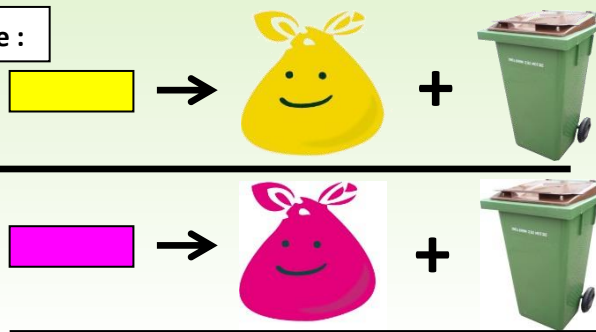

Légende :

Gestion des jours fériés :

Les collectes sont maintenues les jours fériés.

CONSIGNES DE TRI
au verso