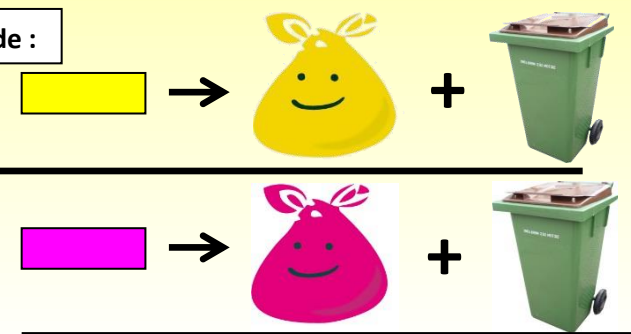

Vous trouverez les consignes de tri au verso de ce document.

2020												2021							
MAI	JUIN	JUILLET	AOÛT	SEPTEMBRE	OCTOBRE	NOVEMBRE	DÉCEMBRE	JANVIER	FÉVRIER	MARS	AVRIL								
V 1	FÉRIÉ	L 1	FÉRIÉ	M 1	S 1		M 1	J 1	D 1	FÉRIÉ	M 1	V 1	FÉRIÉ	L 1		L 1		J 1	
S 2		M 2		J 2	D 2		M 2	V 2	L 2		M 2	S 2		M 2		M 2		V 2	
D 3		M 3		V 3	L 3		J 3	S 3	M 3		M 3	D 3		M 3		M 3		S 3	
L 4		J 4		S 4	M 4		V 4	D 4	M 4		V 4	L 4		J 4		J 4		D 4	
M 5		V 5		D 5	M 5		S 5	L 5	J 5		S 5	M 5		V 5		V 5		L 5	FÉRIÉ
M 6		S 6		L 6	J 6		D 6	M 6	V 6		D 6	M 6		S 6		S 6		M 6	
J 7		D 7		M 7	V 7		L 7	M 7	S 7		L 7	J 7		D 7		D 7		M 7	
V 8	FÉRIÉ	L 8		M 8	S 8		M 8	J 8	D 8		M 8	V 8		L 8		L 8		J 8	
S 9		M 9		J 9	D 9		M 9	V 9	L 9		M 9	S 9		M 9		M 9		V 9	
D 10		M 10		V 10	L 10		J 10	S 10	M 10		J 10	D 10		M 10		M 10		S 10	
L 11		J 11		S 11	M 11		V 11	D 11	M 11	FÉRIÉ	V 11	L 11		J 11		J 11		D 11	
M 12		V 12		D 12	M 12		S 12	L 12	J 12		S 12	M 12		V 12		V 12		L 12	
M 13		S 13		L 13	FÉRIÉ	J 13	D 13	M 13	V 13		D 13	M 13		S 13		S 13		M 13	
J 14		D 14		M 14	FÉRIÉ	V 14	L 14	M 14	S 14		L 14	J 14		D 14		D 14		M 14	
V 15		L 15		M 15	FÉRIÉ	S 15	M 15	J 15	D 15		M 15	V 15		L 15		L 15		J 15	
S 16		M 16		J 16	D 16		M 16	V 16	L 16		M 16	S 16		M 16		M 16		V 16	
D 17		M 17		V 17	L 17		J 17	S 17	M 17		J 17	D 17		M 17		M 17		S 17	
L 18		J 18		S 18	M 18		V 18	D 18	M 18		V 18	L 18		J 18		J 18		D 18	
M 19		V 19		D 19	M 19		S 19	L 19	J 19		S 19	M 19		V 19		V 19		L 19	
M 20		S 20		L 20	J 20		D 20	M 20	V 20		D 20	M 20		S 20		S 20		M 20	
J 21	FÉRIÉ	D 21		M 21	V 21		L 21	M 21	S 21		L 21	J 21		D 21		D 21		M 21	
V 22		L 22		M 22	S 22		M 22	J 22	D 22		M 22	V 22		L 22		L 22		J 22	
S 23		M 23		J 23	D 23		M 23	V 23	L 23		M 23	S 23		M 23		M 23		V 23	
D 24		M 24		V 24	L 24		J 24	S 24	M 24		J 24	D 24		M 24		M 24		S 24	
L 25		J 25		S 25	M 25		V 25	D 25	M 25		V 25	FÉRIÉ	L 25		J 25		J 25		D 25
M 26		V 26		D 26	M 26		S 26	L 26	J 26		S 26	M 26		V 26		V 26		L 26	
M 27		S 27		L 27	J 27		D 27	M 27	V 27		D 27	M 27		S 27		S 27		M 27	
J 28		D 28		M 28	V 28		L 28	M 28	S 28		L 28	J 28		D 28		D 28		M 28	
V 29		L 29		M 29	S 29		M 29	J 29	D 29		M 29	V 29				L 29		J 29	
S 30		M 30		J 30	D 30		M 30	V 30	L 30		M 30	S 30				M 30		V 30	
D 31				V 31	L 31			S 31			J 31	D 31				M 31			

Légende :

CONSIGNES DE TRI
au verso

Gestion des jours fériés :
Les collectes sont maintenues les jours fériés.