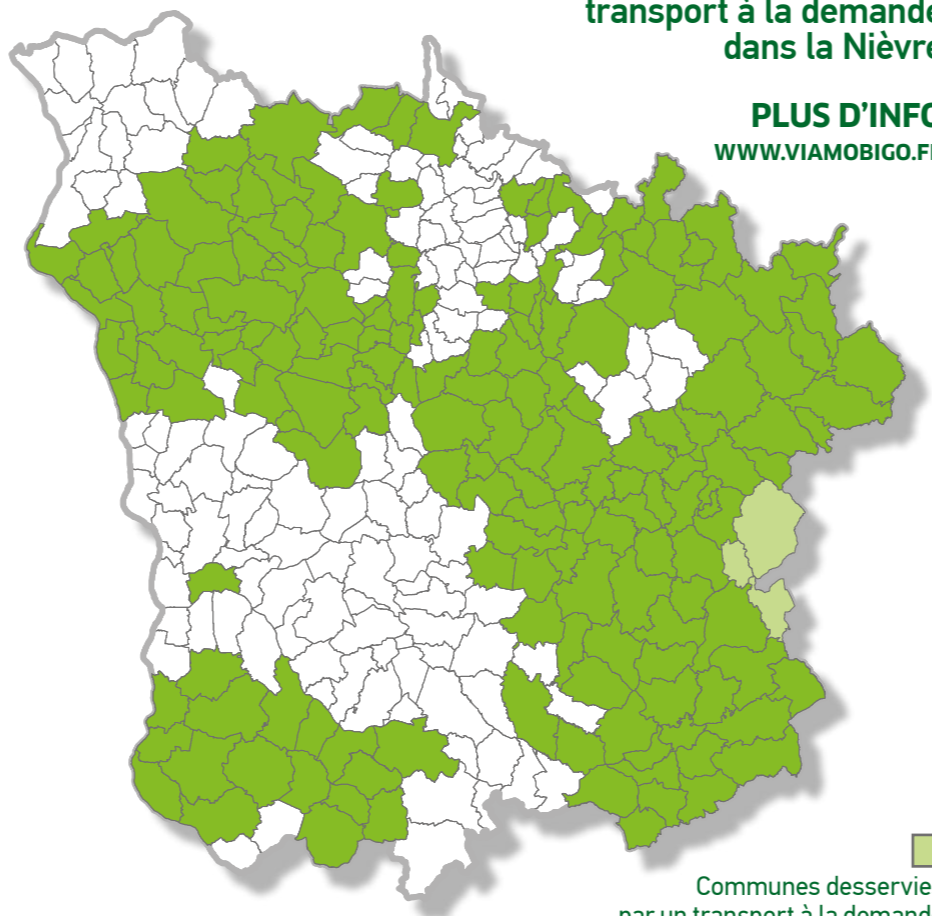

### 3. Réglez votre trajet directement au conducteur

Toute annulation doit être notifiée au plus tard la veille du trajet avant **12h**.

LE TRANSPORT À LA DEMANDE  
**DANS LA NIÈVRE**  
C'est si simple

Près de  
**226 communes**  
desservies par le  
transport à la demande  
dans la Nièvre

**PLUS D'INFO**  
[WWW.VIAMOBIGO.FR](http://WWW.VIAMOBIGO.FR)

Communes desservies  
par un transport à la demande  
au 1er janvier 2019

SERVICE ASSURÉ PAR :  
**Taxi Ferrari**