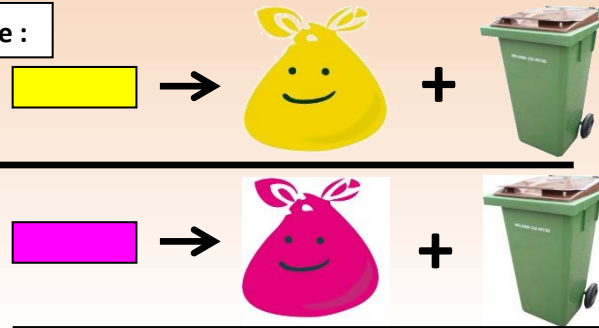

Vous trouverez les
consignes de tri au
verso de ce
document.

2019							2020				
MAI	JUIN	JUILLET	AOÛT	SEPTEMBRE	OCTOBRE	NOVEMBRE	DÉCEMBRE	JANVIER	FÉVRIER	MARS	AVRIL
M 1 FÉRIÉ	S 1	L 1	J 1	D 1	M 1	V 1 FÉRIÉ	D 1	M 1 FÉRIÉ	S 1	D 1	M 1
J 2	D 2	M 2	V 2	L 2	J 2	S 2	L 2	J 2	D 2	L 2	J 2
V 3	L 3	M 3	S 3	M 3	J 3	D 3	M 3	V 3	L 3	M 3	V 3
S 4	M 4	J 4	D 4	M 4	V 4	L 4	M 4	S 4	M 4	M 4	S 4
D 5	M 5	V 5	L 5	J 5	S 5	M 5	J 5	D 5	M 5	J 5	D 5
L 6	J 6	S 6	M 6	V 6	D 6	M 6	V 6	L 6	J 6	V 6	L 6
M 7	V 7	D 7	M 7	S 7	L 7	J 7	S 7	M 7	V 7	S 7	M 7
M 8 FÉRIÉ	S 8	L 8	J 8	D 8	M 8	V 8	D 8	M 8	S 8	D 8	M 8
J 9	D 9	M 9	V 9	L 9	M 9	S 9	L 9	J 9	D 9	L 9	J 9
V 10	L 10 FÉRIÉ	M 10	S 10	M 10	J 10	D 10	M 10	V 10	L 10	M 10	V 10
S 11	M 11	J 11	D 11	M 11	V 11	L 11 FÉRIÉ	M 11	S 11	M 11	M 11	S 11
D 12	M 12	V 12	L 12	J 12	S 12	M 12	J 12	D 12	M 12	J 12	D 12 FÉRIÉ
L 13	J 13	S 13	M 13	V 13	D 13	M 13	V 13	L 13	J 13	V 13	L 13 FÉRIÉ
M 14	V 14	D 14 FÉRIÉ	M 14	S 14	L 14	J 14	S 14	M 14	V 14	S 14	M 14
M 15	S 15	L 15	J 15 FÉRIÉ	D 15	M 15	V 15	D 15	M 15	S 15	D 15	M 15
J 16	D 16	M 16	V 16	L 16	M 16	S 16	L 16	J 16	D 16	L 16	J 16
V 17	L 17	M 17	S 17	M 17	J 17	D 17	M 17	V 17	L 17	M 17	V 17
S 18	M 18	J 18	D 18	M 18	V 18	L 18	M 18	S 18	M 18	M 18	S 18
D 19	M 19	V 19	L 19	J 19	S 19	M 19	J 19	D 19	M 19	J 19	D 19
L 20	J 20	S 20	M 20	V 20	D 20	M 20	V 20	L 20	J 20	V 20	L 20
M 21	V 21	D 21	M 21	S 21	L 21	J 21	S 21	M 21	V 21	S 21	M 21
M 22	S 22	L 22	J 22	D 22	M 22	V 22	D 22	M 22	S 22	D 22	M 22
J 23	D 23	M 23	V 23	L 23	M 23	S 23	L 23	J 23	D 23	L 23	J 23
V 24	L 24	M 24	S 24	M 24	J 24	D 24	M 24	V 24	L 24	M 24	V 24
S 25	M 25	J 25	D 25	M 25	V 25	L 25	M 25	S 25	M 25	M 25	S 25
D 26	M 26	V 26	L 26	J 26	S 26	M 26	J 26	D 26	M 26	J 26	D 26
L 27	J 27	S 27	M 27	V 27	D 27	M 27	V 27	L 27	J 27	V 27	L 27
M 28	V 28	D 28	M 28	S 28	L 28	J 28	S 28	M 28	V 28	S 28	M 28
M 29	S 29	L 29	J 29	D 29	M 29	V 29	D 29	M 29	S 29	D 29	M 29
J 30 FÉRIÉ	D 30	M 30	V 30	L 30	M 30	S 30	L 30	J 30		L 30	J 30
V 31		M 31	S 31		J 31		M 31	V 31		M 31	

Légende :

Gestion des jours fériés :

Les collectes sont maintenues les jours fériés,
à l'exception de celles du 25 décembre et du
1er janvier qui seront décalées.

CONSIGNES DE TRI
au verso